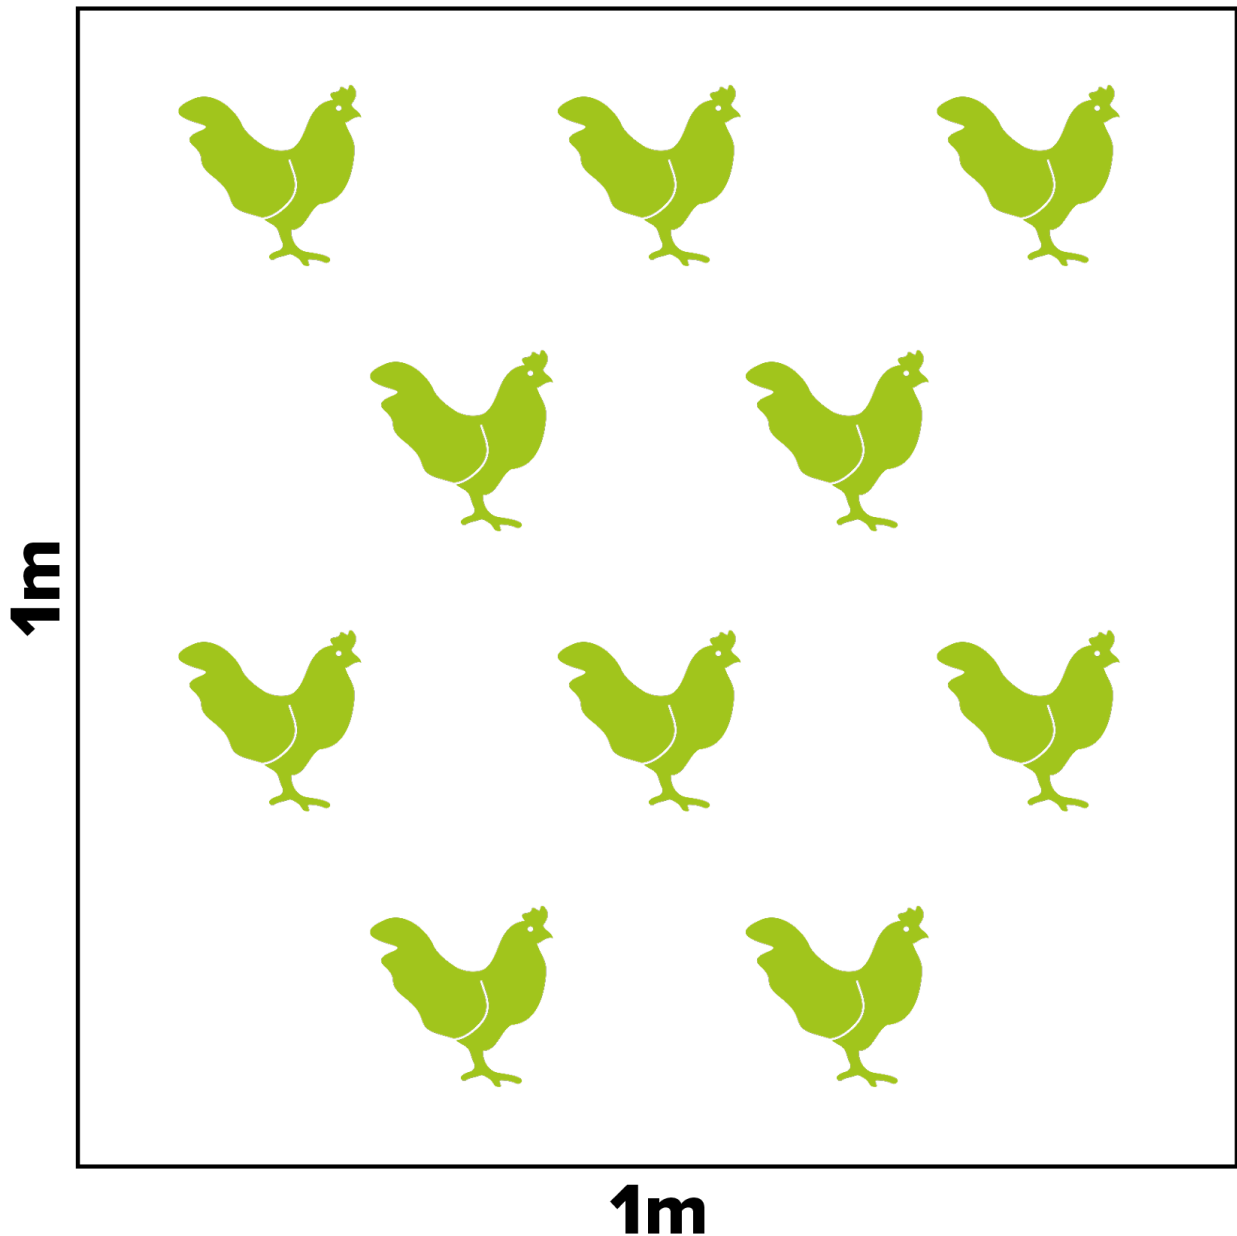

Das Huhn

Hühner pro Quadratmeter

EU

33 - 42 kg/m²

entspricht 15 - 20 Hühnern mit einem Lebendgewicht von 2,1 kg

Das Huhn

Hühner pro Quadratmeter

ÖSTERREICH

30 kg/m²

entspricht 14 Hühnern mit einem Lebendgewicht von 2,1 kg

Das Huhn

Hühner pro Quadratmeter

BIO ÖSTERREICH & EU

21 kg/m²

entspricht 10 Hühnern mit einem Lebendgewicht von 2,1 kg