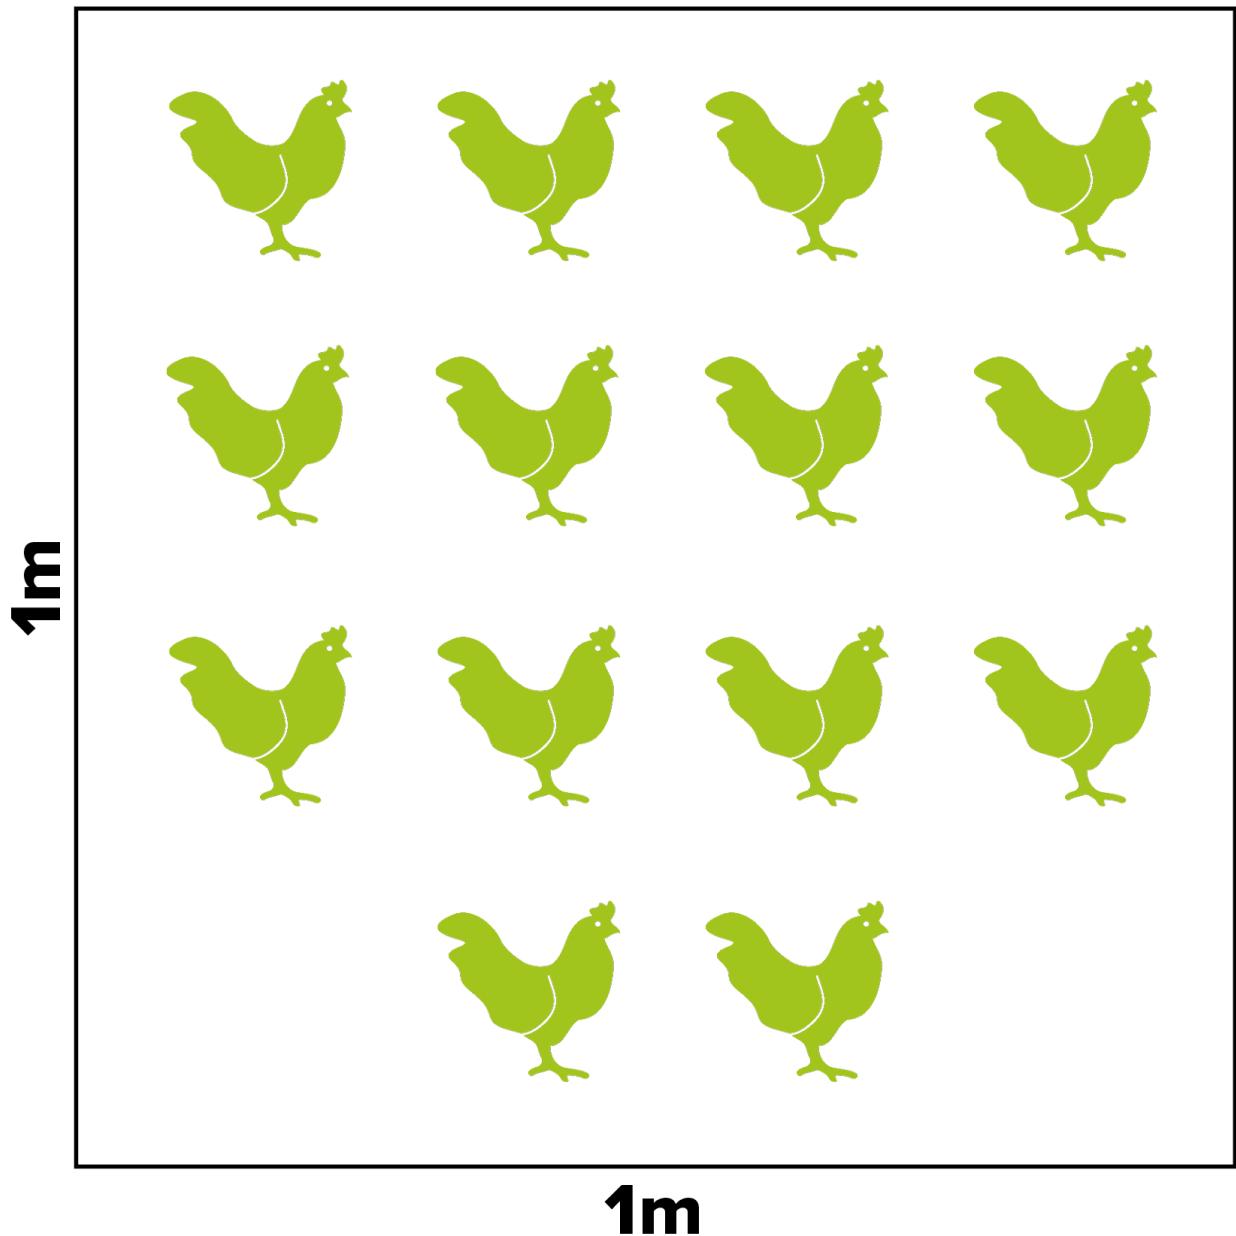

Das Huhn

Hühner pro Quadratmeter

EU

33 - 42 kg/m²

entspricht 15 - 20 Hühnern mit einem Lebendgewicht von 2,1 kg

Das Huhn

Hühner pro Quadratmeter

ÖSTERREICH

30 kg/m²

entspricht 14 Hühnern mit einem Lebendgewicht von 2,1 kg

Das Huhn

Hühner pro Quadratmeter

BIO ÖSTERREICH & EU

21 kg/m²

entspricht 10 Hühnern mit einem Lebendgewicht von 2,1 kg