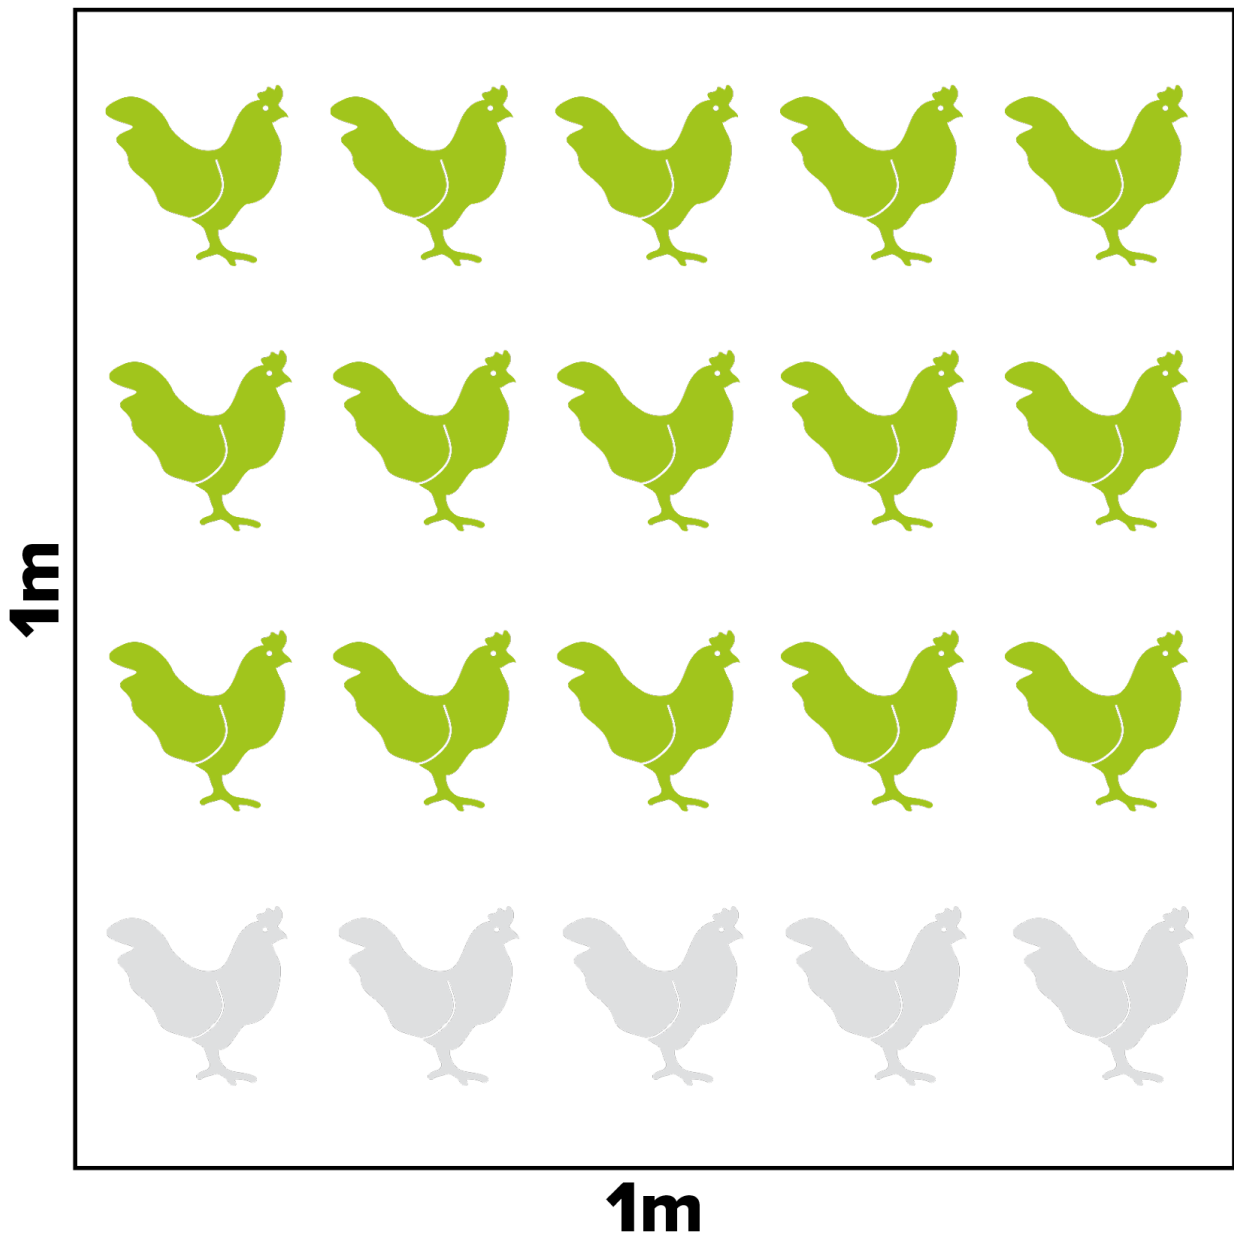

Das Huhn

Hühner pro Quadratmeter

EU

33 - 42 kg/m²

entspricht 15 - 20 Hühnern mit einem Lebendgewicht von 2,1 kg

Das Huhn

Hühner pro Quadratmeter

ÖSTERREICH

30 kg/m²

entspricht 14 Hühnern mit einem Lebendgewicht von 2,1 kg

Das Huhn

Hühner pro Quadratmeter

BIO ÖSTERREICH & EU

21 kg/m²

entspricht 10 Hühnern mit einem Lebendgewicht von 2,1 kg